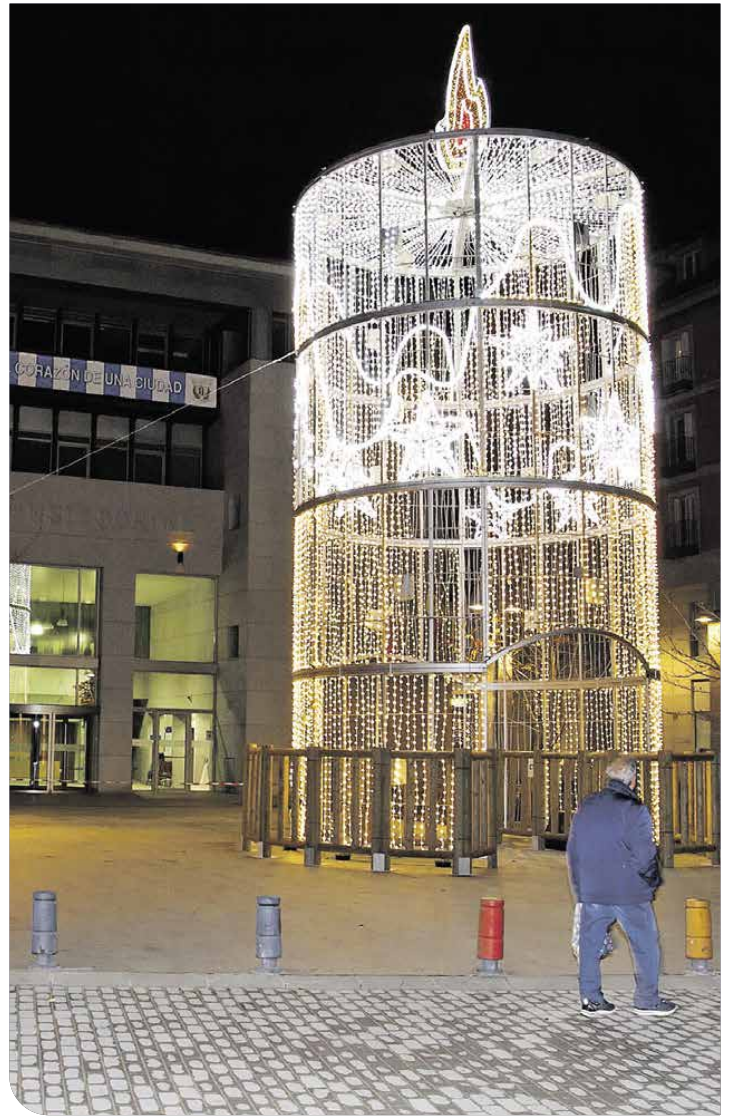

17:30 HORAS. **DÍA DEL NIÑO Y LA NIÑA.** Recogida de cartas

Horarios del espectáculo audiovisual en el túnel de luz instalado frente a la casa consistorial (Paseo Colón)

Todos los días

- 18:00 horas
- 19:00 horas
- 20:00 horas
- 21:00 horas
- 22:00 horas (viernes y sábado)

18:00 HORAS. CABALGATA DE SSMM LOS REYES MAGOS.
Lugar: La Fortuna.

★
EN LA FACHADA DE LA CASA CONSISTORIAL. Plaza Mayor.
(Duración 10 minutos).

18:30 HORAS. CABALGATA DE SSMM LOS REYES MAGOS.
Desde la Fuente de Grecia en la Avda. de Juan Carlos I hasta la Plaza Mayor.

JUEVES 5 DE ENERO

17:00 HORAS. LLEGADA EN HELICÓPTERO DE SSMM LOS REYES MAGOS. Lugar: Plaza del Milenio.

21:00 HORAS. LLEGADA DE SSMM LOS REYES MAGOS A LA PLAZA MAYOR. (Horario aproximado).

17:00 HORAS. PASACALLES DE COCHES DE ÉPOCA. Lugar: Junta de Distrito La Fortuna.

21:00 HORAS. PROYECCIÓN DE VIDEOMAPPING Y SALUDA DE LOS SSMM LOS REYES MAGOS desde el balcón de la Casa Consistorial.

PROGRAMA DE NAVIDAD DE LAS ENTIDADES 2022/23

AA.VV. MIGUEL HERNÁNDEZ DE VEREDA DE LOS ESTUDIANTES