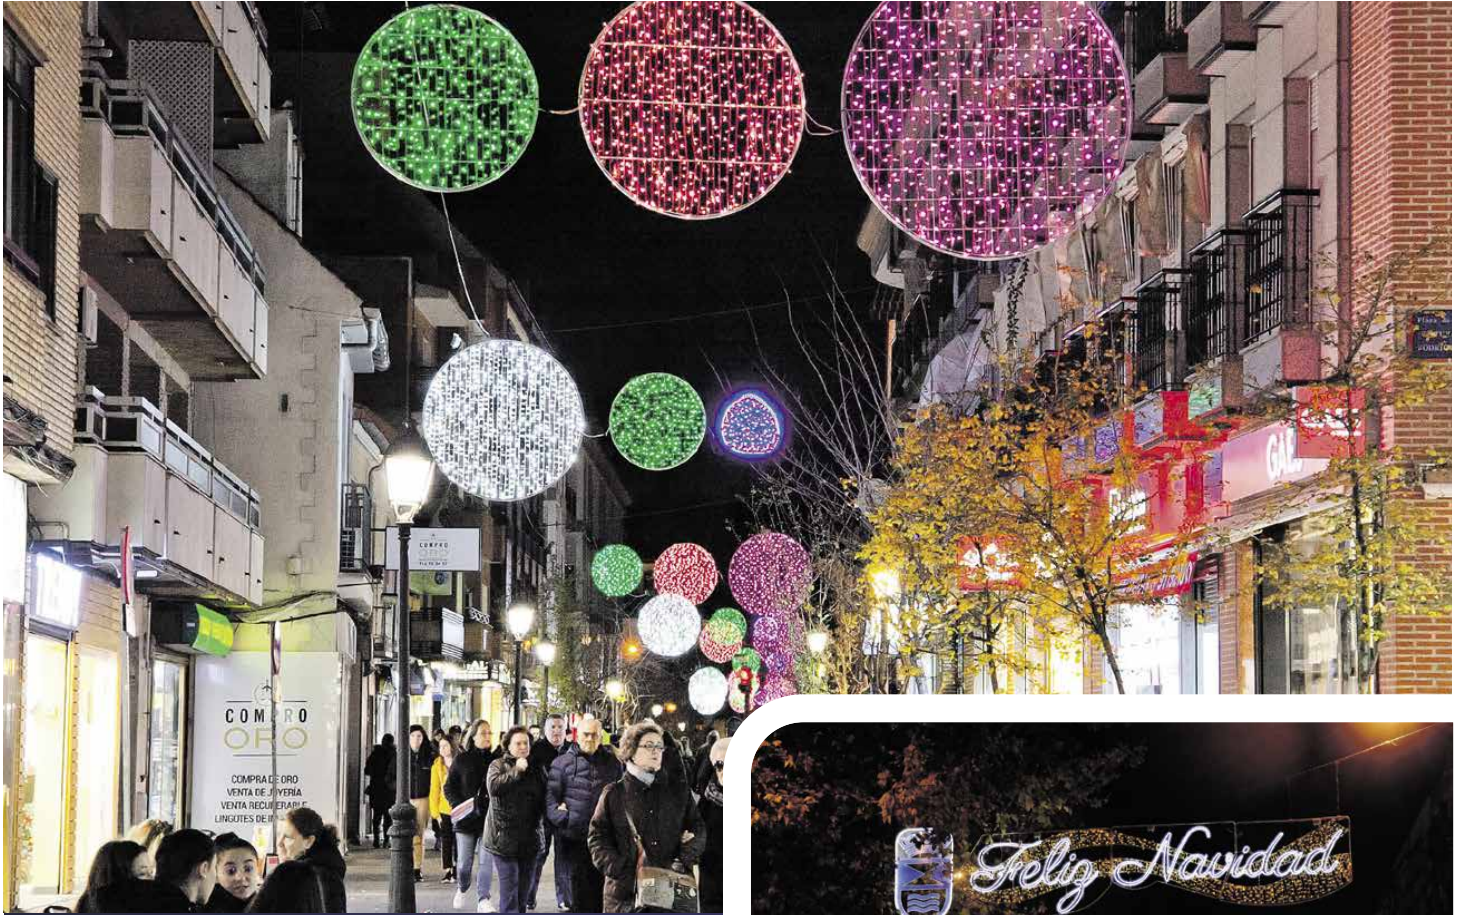

19:00 HORAS. EXPOSICIÓN 50º ANIVERSARIO DE LA ESCUELA MUNICIPAL DE MÚSICA 'MANUEL RODRÍGUEZ SALES'. Actuación de la Escuela de Música. Lugar: Biblioteca Central. Avenida Reina Sofía, 4.

VIERNES 16 DE DICIEMBRE. 19:30 horas. Gisela y la Banda Sinfónica de la Escuela Municipal de Leganés 'Manuel Rodríguez Sales'

VIERNES 16 DE DICIEMBRE

17:00 A 20:00 HORAS. MERCADILLO SALUDABLE con las entidades del Consejo de Salud de Leganés. Lugar: Hotel de Asociaciones (c/ Mayorazgo, 25).

18:00 A 20:00 HORAS. PASACALLES SALUDABLE. Lugar: Paseo de la Solidaridad.

19:30 HORAS. GISELA Y LA BANDA SINFÓNICA DE LA ESCUELA MUNICIPAL DE LEGANÉS 'MANUEL RODRÍGUEZ SALES' interpretan bandas sonoras de las películas de Disney. Lugar: Auditorio de la

Universidad Carlos III. Entrada gratuita hasta completar aforo. (Reparto de entradas en el Centro José Saramago desde el martes 13 de diciembre a las 17:00 horas).

17:00 A 21:00 HORAS. BELÉN VIVIENTE de La Fortuna organizado por las peñas y entidades del Barrio y la Junta Municipal de Distrito de La Fortuna. Lugar: Plaza de La Fortuna.

18:00 HORAS. ESPECTÁCULO INFANTIL "BOING PLANET, LAS AVENTURAS DE BILLIE GREEN". Lugar: La Nueva Cubierta. Entrada gratuita hasta completar aforo.